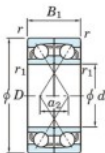

Roulement à bille simple rangée 7208-CDF-JTEKT - 7208-CDF-JTEKT

<https://www.123roulement.com/roulement-palier/roulement-bille/simple-rangee/7208-cdf-jtekt>

Boundary dimensions

Angular ball bearings Face to face (DF)

Bearing No.	Boundary dimensions(mm)					Basic load ratings(kN)		Fatigue load factor		Limiting speeds(min-1)
	d	D	B	r(min)	r1(min)	Cr	C0r	C0	f0	Grease lub.
7208CDF	40	80	36	1.1	0.6	77.6	54.3	3.7	14.2	8800