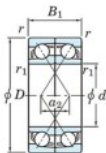

Roulement à bille simple rangée 7308-BDF-JTEKT - 7308-BDF-JTEKT

<https://www.123roulement.com/roulement-palier/roulement-bille/simple-rangee/7308-bdf-jtekt>

Boundary dimensions

Angular ball bearings Face to face (DF)

Bearing No.	Boundary dimensions(mm)				Basic load ratings(kN)		Fatigue load factor		Limiting speeds(min-1)
	d	D	B	r1(min)	Cr	Cor	f0	Grease lub.	
7308BDF	40	90	46	1.5	91	60.6	3.95	-	4400

CARACTÉRISTIQUES PRODUIT