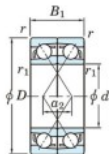

Roulement à bille simple rangée 7408-BDF-JTEKT - 7408-BDF-JTEKT

<https://www.123roulement.com/roulement-palier/roulement-bille/simple-rangee/7408-bdf-jtekt>

Boundary dimensions

Angular ball bearings Face to face (DF)

Bearing No.	Boundary dimensions(mm)					Basic load ratings(kN)		Fatigue load limit(kN)	factor f0	Limiting speeds(min-1)
	d	D	B	r(min)	r1(min)	Cr	Cor			
7408BDF	40	110	54	2	1	141	89.8	6.4	-	3100

CARACTÉRISTIQUES PRODUIT