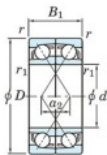

## Roulement à bille simple rangée 7408-DF-JTEKT - 7408-DF-JTEKT

<https://www.123roulement.com/roulement-palier/roulement-bille/simple-rangee/7408-df-jtekt>

Boundary dimensions

Angular ball bearings Face to face (DF)

Bearing No.	Boundary dimensions(mm)				Basic load ratings(kN)		Fatigue load limit(kN)	factor	Limiting speeds(min-1)
	d	D	B	r1(min)	r2(min)	Cr			
7408DF	40	110	54	2	1	152	96.8	7.45	3600 Grease lub.

### CARACTÉRISTIQUES PRODUIT

Marque	JTEKT
N° Ean13	3616060649850
Diam. intérieur	40 mm
Diam. extérieur	110 mm
Epaisseur	54 mm
Vitesse limite	3600 rpm
Charge dynamique	152 kN
Charge statique	96.8 kN
Conditionnement	1