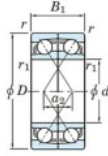

Roulement à bille simple rangée 7209-DF-JTEKT - 7209-DF-JTEKT

<https://www.123roulement.com/roulement-palier/roulement-bille/simple-rangee/7209-df-jtekt>

Boundary dimensions

Angular ball bearings Face to face (DF)

Bearing No.	Boundary dimensions(mm)						Basic load ratings(kN)		Fatigue load factor		Limiting speeds(min-1)
	d	D	B	r(min)	r1(min)	Cr	Cor	C0	f0	Grease lub.	
7209DF	45	85	38	1.1	0.6	80.5	57.2	3.7	-	6000	

CARACTÉRISTIQUES PRODUIT

Marque	JTEKT
N° Ean13	4549250195037
Diam. intérieur	45 mm
Diam. intérieur	1.772" inch
Diam. extérieur	85 mm
Diam. extérieur	3.346" inch
Epaisseur	38 mm
Epaisseur	1.496" inch
Vitesse limite	6000 rpm
Charge dynamique	80.5 kN
Charge statique	57.2 kN
Conditionnement	1