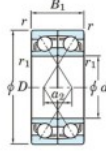

## Roulement à bille simple rangée 7209-CDF-JTEKT - 7209-CDF-JTEKT

<https://www.123roulement.com/roulement-palier/roulement-bille/simple-rangee/7209-cdf-jtekt>

Boundary dimensions

Angular ball bearings Face to face (DF)

Bearing No.	Boundary dimensions(mm)					Basic load ratings(kN)		Fatigue load factor		Limiting speeds(min-1) Grease lub
	d	D	B	r1(min)	r1(max)	Cr	Cor	C0	f0	
7209CDF	45	85	38	1.1	0.6	87.1	61.8	4.2	14.2	8000

### CARACTÉRISTIQUES PRODUIT

Marque	JTEKT
N° Ean13	3616060649881
Diam. intérieur	45 mm
Diam. intérieur	1.772" inch
Diam. extérieur	85 mm
Diam. extérieur	3.346" inch
Epaisseur	38 mm
Epaisseur	1.496" inch
Vitesse limite	8000 rpm
Charge dynamique	87.1 kN
Charge statique	61.8 kN
Conditionnement	1