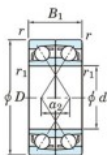

Roulement à bille simple rangée 7210-CDF-JTEKT - 7210-CDF-JTEKT

<https://www.123roulement.com/roulement-palier/roulement-bille/simple-rangee/7210-cdf-jtekt>

Boundary dimensions

Angular ball bearings Face to face (DF)

Bearing No.	Boundary dimensions(mm)					Basic load ratings(kN)		Fatigue load limit(kN)		Limiting speeds(min-1)
	d	D	B	r (min)	r1 (min)	Cr	C0r	C0r	r0	
7210CDF	50	90	40	1.1	0.6	91	68.1	4.4	14.6	7500

CARACTÉRISTIQUES PRODUIT