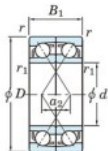

Roulement à bille simple rangée 7310-BDF-JTEKT - 7310-BDF-JTEKT

<https://www.123roulement.com/roulement-palier/roulement-bille/simple-rangee/7310-bdf-jtekt>

Boundary dimensions

Angular ball bearings Face to face (DF)

Bearing No.	Boundary dimensions(mm)					Basic load ratings(kN)		Fatigue load limit(kN) SU	factor f0	Limiting speeds(min-1) Grease lub.
	d	D	B	r1(min)	r1(max)	Cr	C0r			
7310BDF	50	110	54	2	1	138	96.6	6.3	-	3500