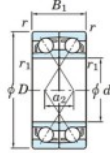

## Roulement à bille simple rangée 7310-DF-JTEKT - 7310-DF-JTEKT

<https://www.123roulement.com/roulement-palier/roulement-bille/simple-rangee/7310-df-jtekt>

Boundary dimensions

Angular ball bearings Face to face (DF)

Bearing No.	Boundary dimensions(mm)					Basic load ratings(kN)		Fatigue load limit(kN)	factor	Limiting speeds(min-1)
	d	D	B	r1(min)	r1(max)	Cr	C0r			
7310DF	50	110	54	2	1	151	105	7.35	-	4600

### CARACTÉRISTIQUES PRODUIT

Marque	JTEKT
N° Ean13	4549250295362
Diam. intérieur	50 mm
Diam. extérieur	110 mm
Epaisseur	54 mm
Vitesse limite	4600 rpm
Charge dynamique	151 kN
Charge statique	105 kN
Conditionnement	1