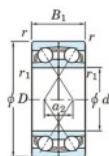

Roulement à bille simple rangée 7310-CDF-JTEKT - 7310-CDF-JTEKT

<https://www.123roulement.com/roulement-palier/roulement-bille/simple-rangee/7310-cdf-jtekt>

Boundary dimensions

Angular ball bearings Face to face (DF)

Bearing No.	Boundary dimensions(mm)					Basic load ratings(kN)		Fatigue load limit(kN) C ₁₀	factor f ₀	Limiting speeds(min-1) Grease Lub.
	d	D	B	r1(min)	r1(max)	C _r	C _{0r}			
7310CDF	50	110	54	2	1	162	112	8.4	13.4	6400