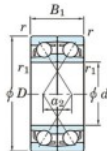

Roulement à bille simple rangée 7211-DF-JTEKT - 7211-DF-JTEKT

<https://www.123roulement.com/roulement-palier/roulement-bille/simple-rangee/7211-df-jtekt>

Boundary dimensions

Angular ball bearings Face to face (DF)

Bearing No.	Boundary dimensions(mm)					Basic load ratings(kN)		Fatigue load limit(kN)		factor	Limiting speeds(min-1) Grease lub.
	d	D	B	r (min)	r1 (min)	Cr	C0r	C0	ft)		
7211DF	55	100	42	1.5	1	104	79.6	4.9	-	-	4800