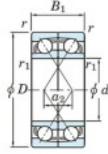

Roulement à bille simple rangée 7211-CDF-JTEKT - 7211-CDF-JTEKT

<https://www.123roulement.com/roulement-palier/roulement-bille/simple-rangee/7211-cdf-jtekt>

Boundary dimensions

Angular ball bearings Face to face (DF)

Bearing No.	Boundary dimensions(mm)					Basic load ratings(kN)		Fatigue load factor		Limiting speeds(min-1)
	d	D	B	r (mm)	r1 (mm)	Cr	Cor	f0	f0	Grease lub.
7211CDF	55	100	42	1.5	1	112	86.1	5.6	14.6	6700