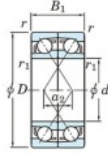

Roulement à bille simple rangée 7311-BDF-JTEKT - 7311-BDF-JTEKT

<https://www.123roulement.com/roulement-palier/roulement-bille/simple-rangee/7311-bdf-jtekt>

Boundary dimensions

Angular ball bearings Face to face (DF)

Bearing No.	Boundary dimensions(mm)					Basic load ratings(kN)		Fatigue load limit(kN)	factor	Limiting speeds(min-1)
	d	D	B	r1(min)	r1(max)	Cr	Co*			
7311BDF	55	120	58	2	1	160	113	7.4	-	3200

CARACTÉRISTIQUES PRODUIT