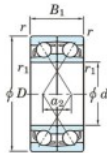

## Roulement à bille simple rangée 7311-CDF-JTEKT - 7311-CDF-JTEKT

<https://www.123roulement.com/roulement-palier/roulement-bille/simple-rangee/7311-cdf-jtekt>

Boundary dimensions

Angular ball bearings Face to face (DF)

| Bearing No. | Boundary dimensions(mm) |     |    |         |          | Basic load ratings(kN) |                 | Fatigue load limit(kN) |                | factor | Limiting speeds(min-1) |
|-------------|-------------------------|-----|----|---------|----------|------------------------|-----------------|------------------------|----------------|--------|------------------------|
|             | d                       | D   | B  | r (min) | r1 (min) | C <sub>r</sub>         | C <sub>0r</sub> | C <sub>0r</sub>        | r <sub>0</sub> |        |                        |
| 7311CDF     | 55                      | 120 | 58 | 2       | 1        | 187                    | 132             | 9.85                   | 13.4           |        | 5900                   |

### CARACTÉRISTIQUES PRODUIT

|                  |               |
|------------------|---------------|
| Marque           | JTEKT         |
| N° Ean13         | 3616060650054 |
| Diam. intérieur  | 55 mm         |
| Diam. intérieur  | 2.165" inch   |
| Diam. extérieur  | 120 mm        |
| Diam. extérieur  | 4.724" inch   |
| Epaisseur        | 58 mm         |
| Epaisseur        | 2.283" inch   |
| Vitesse limite   | 5900 rpm      |
| Charge dynamique | 187 kN        |
| Charge statique  | 132 kN        |
| Conditionnement  | 1             |