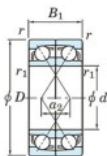

Roulement à bille simple rangée 7312-CDF-JTEKT - 7312-CDF-JTEKT

<https://www.123roulement.com/roulement-palier/roulement-bille/simple-rangee/7312-cdf-jtekt>

Boundary dimensions

Angular ball bearings Face to face (DF)

Bearing No.	Boundary dimensions(mm)					Basic load ratings(kN)		Fatigue load limit(kN) C_{10}	factor f_0	Limiting speeds(min-1) Grease lub.
	d	D	B	r(min)	r1(min)	C_r	C_{Dr}			
7312CDF	60	130	62	2.1	1.1	213	153	11.4	13.4	5400