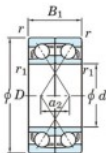

## Roulement à bille simple rangée 7213-CDF-JTEKT - 7213-CDF-JTEKT

<https://www.123roulement.com/roulement-palier/roulement-bille/simple-rangee/7213-cdf-jtekt>

Boundary dimensions

Angular ball bearings Face to face (DF)

Bearing No.	Boundary dimensions(mm)					Basic load ratings(kN)		Fatigue load limit(kN)		Limiting speeds(min-1)
	d	D	B	r1(min)	r1(max)	C <sub>r</sub>	C <sub>0r</sub>	C <sub>0r</sub>	f <sub>0</sub>	
7213CDF	65	120	46	1.5	1	155	125	8.1	14.6	5600

### CARACTÉRISTIQUES PRODUIT

Marque	JTEKT
N° Ean13	3616060650146
Diam. intérieur	65 mm
Diam. intérieur	2.559" inch
Diam. extérieur	120 mm
Diam. extérieur	4.724" inch
Epaisseur	46 mm
Epaisseur	1.811" inch
Vitesse limite	5600 rpm
Charge dynamique	155 kN
Charge statique	125 kN
Conditionnement	1