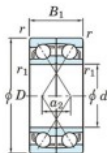

Roulement à bille simple rangée 7314-DF-JTEKT - 7314-DF-JTEKT

<https://www.123roulement.com/roulement-palier/roulement-bille/simple-rangee/7314-df-jtekt>

Boundary dimensions

Angular ball bearings Face to face (DF)

Bearing No.	Boundary dimensions(mm)					Basic load ratings(kN)		Fatigue load limit(kN)	factor	Limiting speeds(min-1)
	d	D	B	r1(min)	r1(max)	Cr	C0r			
7314DF	70	150	70	2.1	1.1	253	187	12.4	-	3400

CARACTÉRISTIQUES PRODUIT