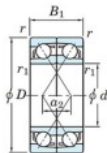

Roulement à bille simple rangée 7314-CDF-JTEKT - 7314-CDF-JTEKT

<https://www.123roulement.com/roulement-palier/roulement-bille/simple-rangee/7314-cdf-jtekt>

Boundary dimensions

Angular ball bearings Face to face (DF)

Bearing No.	Boundary dimensions(mm)					Basic load ratings(kN)		Fatigue load factor		Limiting speeds(min-1)
	d	D	B	r1(min)	r1(max)	Cr	Cor	f0	f0	Grease lub.
7314CDF	70	150	70	2.1	1.1	272	200	14.2	13.4	4700