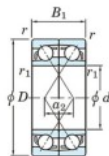

Roulement à bille simple rangée 7216-CDF-JTEKT - 7216-CDF-JTEKT

<https://www.123roulement.com/roulement-palier/roulement-bille/simple-rangee/7216-cdf-jtekt>

Boundary dimensions

Angular ball bearings Face to face (DF)

Bearing No.	Boundary dimensions(mm)					Basic load ratings(kN)		Fatigue load limit(kN)		Limiting speeds(min-1)
	d	D	B	r(min)	r1(min)	Cr	C0r	C0r	f0	
7216CDF	80	140	52	2	1	197	165	10	14.7	4700

CARACTÉRISTIQUES PRODUIT

Marque	JTEKT
N° Ean13	3616060650313
Diam. intérieur	80 mm
Diam. intérieur	3.15" inch
Diam. extérieur	140 mm
Diam. extérieur	5.512" inch
Epaisseur	52 mm
Epaisseur	2.047" inch
Vitesse limite	4700 rpm
Charge dynamique	197 kN
Charge statique	165 kN
Conditionnement	1