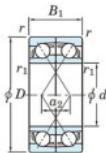

Roulement à bille simple rangée 7316-BDF-JTEKT - 7316-BDF-JTEKT

<https://www.123roulement.com/roulement-palier/roulement-bille/simple-rangee/7316-bdf-jtekt>

Boundary dimensions

Angular ball bearings Face to face (DF)

Bearing No.	Boundary dimensions(mm)					Basic load ratings(kN)		Fatigue load limit(kN)	Factor	Limiting speeds(min-1)
	d	D	B	r1(mm)	r2(mm)	Cr	Cor			
7316BDF	80	170	78	2.1	1.1	274	218	12.7	-	2200

CARACTÉRISTIQUES PRODUIT