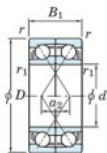

Roulement à bille simple rangée 7316-DF-JTEKT - 7316-DF-JTEKT

<https://www.123roulement.com/roulement-palier/roulement-bille/simple-rangee/7316-df-jtekt>

Boundary dimensions

Angular ball bearings Face to face (DF)

Bearing No.	Boundary dimensions(mm)					Basic load ratings(kN)		Fatigue load limit(kN)		factor	Limiting speeds(min-1)
	d	D	B	r1(min)	r1(max)	Cr	Cor	C0	f0		
7316DF	80	170	78	2.1	1.1	299	238	14.7	-	-	3000