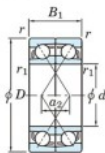

Roulement à bille simple rangée 7316-CDF-JTEKT - 7316-CDF-JTEKT

<https://www.123roulement.com/roulement-palier/roulement-bille/simple-rangee/7316-cdf-jtekt>

Boundary dimensions

Angular ball bearings Face to face (DF)

Bearing No.	Boundary dimensions(mm)					Basic load ratings(kN)		Fatigue load limit(kN)		Limiting speeds(min-1) Grease lub.
	d	D	B	r1(min)	r1(max)	Cr	Cor	C10	f0	
7316CDF	80	170	78	2.1	1.1	321	255	16.8	13.5	4100