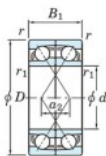

Roulement à bille simple rangée 7217-BDF-JTEKT - 7217-BDF-JTEKT

<https://www.123roulement.com/roulement-palier/roulement-bille/simple-rangee/7217-bdf-jtekt>

Boundary dimensions

Angular ball bearings Face to face (DF)

Bearing No.	Boundary dimensions(mm)					Basic load ratings(kN)		Fatigue load factor		Limiting speeds(min-1)
	d	D	B	r1(min)	r1(max)	Cr	Cor	Ca	f0	Grease lub.
7217BDF	85	150	56	2	1	189	162	8.7	-	2400

CARACTÉRISTIQUES PRODUIT