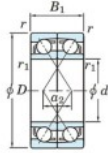

Roulement à bille simple rangée 7217-CDF-JTEKT - 7217-CDF-JTEKT

<https://www.123roulement.com/roulement-palier/roulement-bille/simple-rangee/7217-cdf-jtekt>

Boundary dimensions

Angular ball bearings Face to face (DF)

Bearing No.	Boundary dimensions(mm)					Basic load ratings(kN)		Fatigue load limit(kN) Grease lub.	factor f0	Limiting speeds(min-1)
	d	D	B	r1(min)	r1(max)	Cr	Cor			
7217CDF	85	150	56	2	1	227	193	11.4	14.7	4400

CARACTÉRISTIQUES PRODUIT

Marque	JTEKT
N° Ean13	3616060650368
Diam. intérieur	85 mm
Diam. extérieur	150 mm
Epaisseur	56 mm
Vitesse limite	4400 rpm
Charge dynamique	227 kN
Charge statique	193 kN
Conditionnement	1