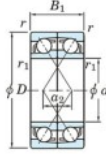

Roulement à bille simple rangée 7218-DF-JTEKT - 7218-DF-JTEKT

<https://www.123roulement.com/roulement-palier/roulement-bille/simple-rangee/7218-df-jtekt>

Boundary dimensions

Angular ball bearings Face to face (DF)

Bearing No.	Boundary dimensions(mm)				Basic load ratings(kN)		Fatigue load limit(kN)	factor	Limiting speeds(min-1)	
	d	D	B	r (min)	r1 (min)	C _r				C _{0r}
7218DF	90	160	60	2	1	239	206	11.3	-	3000

CARACTÉRISTIQUES PRODUIT