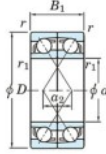

Roulement à bille simple rangée 7218-DF-JTEKT - 7218-DF-JTEKT

<https://www.123roulement.com/roulement-palier/roulement-bille/simple-rangee/7218-df-jtekt>

Boundary dimensions

Angular ball bearings Face to face (DF)

Bearing No.	Boundary dimensions(mm)				Basic load ratings(kN)		Fatigue load limit(kN)	factor	Limiting speeds(min-1)	
	d	D	B	r (min)	C _r	C _{0r}				
7218DF	90	160	60	2	1	239	206	11.3	-	3000

CARACTÉRISTIQUES PRODUIT