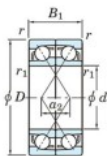

Roulement à bille simple rangée 7318-DF-JTEKT - 7318-DF-JTEKT

<https://www.123roulement.com/roulement-palier/roulement-bille/simple-rangee/7318-df-jtekt>

Boundary dimensions

Angular ball bearings Face to face (DF)

Bearing No.	Boundary dimensions(mm)					Basic load ratings(kN)		Fatigue load factor		Limiting speeds(min-1)
	d	D	B	r(min)	r1(min)	Cr	Cor	f0	f0	Grease lub.
7318DF	90	190	86	3	1.1	346	294	12.8	-	2600

CARACTÉRISTIQUES PRODUIT