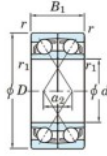

Roulement à bille simple rangée 7318-CDF-JTEKT - 7318-CDF-JTEKT

<https://www.123roulement.com/roulement-palier/roulement-bille/simple-rangee/7318-cdf-jtekt>

Boundary dimensions

Angular ball bearings Face to face (DF)

Bearing No.	Boundary dimensions(mm)					Basic load ratings(kN)		Fatigue load factor		Limiting speeds(min-1)
	d	D	B	r(min)	r1(min)	Cr	Cor	f0	f0	Grease lub.
7318CDF	90	190	86	3	1.1	372	315	13.8	13.5	3600