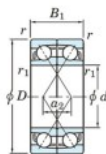

## Roulement à bille simple rangée 7900-CDF-JTEKT - 7900-CDF-JTEKT

<https://www.123roulement.com/roulement-palier/roulement-bille/simple-rangee/7900-cdf-jtekt>

Boundary dimensions

Angular ball bearings Face to face (DF)

Bearing No.	Boundary dimensions(mm)					Basic load ratings(kN)		Fatigue load limit(kN)	factor	Limiting speeds(min-1)
	d	D	B	r1(mm)	r2(mm)	Cr	Cor	Cu		
7900CDF FY	10	22	12	0.3	-	6.1	3.05	0.12	14.2	Grease lub.

### CARACTÉRISTIQUES PRODUIT

Marque	JTEKT
N° Ean13	3616060650597
Diam. intérieur	10 mm
Diam. extérieur	22 mm
Epaisseur	12 mm
Vitesse limite	42000 rpm
Charge dynamique	6.1 kN
Charge statique	3.05 kN
Conditionnement	1