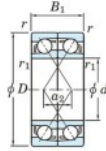

Roulement à bille simple rangée 7000-DF-FY-JTEKT - 7000-DF-FY-JTEKT

<https://www.123roulement.com/roulement-palier/roulement-bille/simple-rangee/7000-df-fy-jtekt>

Boundary dimensions

Angular ball bearings Face to face (DF)

Bearing No.	Boundary dimensions(mm)					Basic load ratings(kN)		Fatigue load factor		Limiting speeds(min-1)
	d	D	B	r1(mm)	r1(min)	Cr	CDr	Cu	f0	Grease lub.
7000DF FY	10	26	16	0.3	-	10.1	4.65	0.24	-	27000

CARACTÉRISTIQUES PRODUIT

Marque	JTEKT
N° Ean13	3616060650610
Diam. intérieur	10 mm
Diam. extérieur	26 mm
Epaisseur	16 mm
Vitesse limite	27000 rpm
Charge dynamique	10.1 kN
Charge statique	4.65 kN
Conditionnement	1