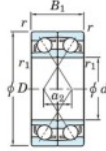

Roulement à bille simple rangée 7200-BDF-FY-JTEKT - 7200-BDF-FY-JTEKT

<https://www.123roulement.com/roulement-palier/roulement-bille/simple-rangee/7200-bdf-fy-jtekt>

Boundary dimensions

Angular ball bearings Face to face (FF)

Bearing No.	Boundary dimensions(mm)					Basic load ratings(kN)		Fatigue load limit(kN)	factor	Limiting speeds(min-1)
	d	D	B	r1(min)	r1(max)	Cr	Cor	Cor	f0	Grease lub.
7200BDF FY	10	30	18	0.6	-	8.7	4.05	0.21	-	18000

CARACTÉRISTIQUES PRODUIT

Marque	JTEKT
N° Ean13	3616060650634
Diam. intérieur	10 mm
Diam. extérieur	30 mm
Epaisseur	18 mm
Vitesse limite	18000 rpm
Charge dynamique	8.7 kN
Charge statique	4.05 kN
Conditionnement	1