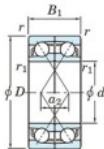

Roulement à bille simple rangée 7200-DF-FY-JTEKT - 7200-DF-FY-JTEKT

<https://www.123roulement.com/roulement-palier/roulement-bille/simple-rangee/7200-df-fy-jtekt>

Boundary dimensions

Angular ball bearings Face to face (DF)

Bearing No.	Boundary dimensions(mm)					Basic load ratings(kN)		Fatigue load factor		Limiting speeds(min-1)
	d	D	B	r1(min)	r1(max)	Cr	Cor	Cu	f0	Grease Lub.
7200DF FY	10	30	18	0.6	-	9.5	4.4	0.23	-	23000