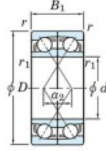

## Roulement à bille simple rangée 7200-CDF-FY-JTEKT - 7200-CDF-FY-JTEKT

<https://www.123roulement.com/roulement-palier/roulement-bille/simple-rangee/7200-cdf-fy-jtekt>

Boundary dimensions

Angular ball bearings Face to face (DF)

Bearing No.	Boundary dimensions(mm)				Basic load ratings(kN)		Fatigue load factor		Limiting speeds(min-1) Grease lub.	
	d	D	B	r1(min)	Cr	C0r	Cu	f0		
7200CDF FY	10	30	18	0.6	-	10.2	4.7	0.24	13.4	32000

### CARACTÉRISTIQUES PRODUIT

Marque	JTEKT
N° Ean13	3616060650658
Diam. intérieur	10 mm
Diam. extérieur	30 mm
Epaisseur	18 mm
Vitesse limite	32000 rpm
Charge dynamique	10.2 kN
Charge statique	4.7 kN
Conditionnement	1