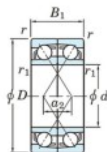

Roulement à bille simple rangée 7901-CDF-FY-JTEKT - 7901-CDF-FY-JTEKT

<https://www.123roulement.com/roulement-palier/roulement-bille/simple-rangee/7901-cdf-fy-jtekt>

Boundary dimensions

Angular ball bearings Face to face (FF)

Bearing No.	Boundary dimensions(mm)					Basic load ratings(kN)		Fatigue load factor		Limiting speeds(min-1)
	d	D	B	r1(mm)	r2(mm)	C0	C0R	C0	f0	Grease lub.
7901CDF FY	12	24	12	0.3	-	6.45	3.45	0.14	14.7	37000