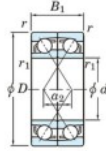

Roulement à bille simple rangée 7001-BDF-FY-JTEKT - 7001-BDF-FY-JTEKT

<https://www.123roulement.com/roulement-palier/roulement-bille/simple-rangee/7001-bdf-fy-jtekt>

Boundary dimensions

Angular ball bearings Face to face (DF)

Bearing No.	Boundary dimensions(mm)					Basic load ratings(kN)		Fatigue load limit(kN)	factor	Limiting speeds(min-1)
	d	D	B	r1(min)	r2(min)	Cr	C0r	Cur	f0	Grease lub.
7001BDF FY	12	28	16	0.3	-	10.1	5.05	0.26	-	18000

CARACTÉRISTIQUES PRODUIT

Marque	JTEKT
N° Ean13	3616060650689
Diam. intérieur	12 mm
Diam. extérieur	28 mm
Epaisseur	16 mm
Vitesse limite	18000 rpm
Charge dynamique	10.1 kN
Charge statique	5.05 kN
Conditionnement	1