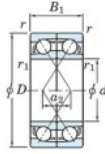

Roulement à bille simple rangée 7001-CDF-FY-JTEKT - 7001-CDF-FY-JTEKT

<https://www.123roulement.com/roulement-palier/roulement-bille/simple-rangee/7001-cdf-fy-jtekt>

Boundary dimensions

Angular ball bearings Face to face (FF)

Bearing No.	Boundary dimensions(mm)					Basic load ratings(kN)		Fatigue load factor		Limiting speeds(min-1)
	d	D	B	r1(min)	r1(max)	Cr	Cor	f0	Gresse lub.	
7001CDF FY	12	28	16	0.3	-	11.8	5.85	0.3	13.4	32000