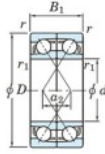

## Roulement à bille simple rangée 7001-CDF-FY-JTEKT - 7001-CDF-FY-JTEKT

<https://www.123roulement.com/roulement-palier/roulement-bille/simple-rangee/7001-cdf-fy-jtekt>

Boundary dimensions

Angular ball bearings Face to face (FF)

Bearing No.	Boundary dimensions(mm)					Basic load ratings(kN)		Fatigue load factor		Limiting speeds(min-1)
	d	D	B	r1(min)	r1(max)	Cr	Cor	f0	Grease lub.	
7001CDF FY	12	28	16	0.3	-	11.8	5.85	0.3	13.4	32000