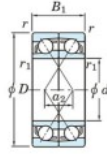

Roulement à bille simple rangée 7201-BDF-FY-JTEKT - 7201-BDF-FY-JTEKT

<https://www.123roulement.com/roulement-palier/roulement-bille/simple-rangee/7201-bdf-fy-jtekt>

Boundary dimensions

Angular ball bearings Face to face (FF)

Bearing No.	Boundary dimensions(mm)					Basic load ratings(kN)		Fatigue load limit(kN)	factor	Limiting speeds(min-1)
	d	D	B	r1(min)	r1(max)	Cr	Cor	Cor	f0	Grease lub.
7201BDF FY	12	32	20	0.6	-	14	6.8	0.48	-	16000