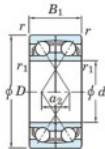

Roulement à bille simple rangée 7201-DF-FY-JTEKT - 7201-DF-FY-JTEKT

<https://www.123roulement.com/roulement-palier/roulement-bille/simple-rangee/7201-df-fy-jtekt>

Boundary dimensions

Angular ball bearings Face to face (FF)

Bearing No.	Boundary dimensions(mm)				Basic load ratings(kN)		Fatigue load limit(kN)	factor	Limiting speeds(min-1)	
	d	D	B	r1(min)	r2(min)	Cr				Cor
7201DF FY	12	32	20	0.6	-	15.1	7.25	0.56	-	22000

CARACTÉRISTIQUES PRODUIT