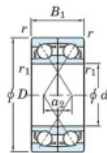

Roulement à bille simple rangée 7301-DF-FY-JTEKT - 7301-DF-FY-JTEKT

<https://www.123roulement.com/roulement-palier/roulement-bille/simple-rangee/7301-df-fy-jtekt>

Boundary dimensions

Angular ball bearings Face to face (DF)

Bearing No.	Boundary dimensions(mm)					Basic load ratings(kN)		Fatigue load limit(kN) G _L	factor f ₀	Limiting speeds(min-1) Grease lub.
	d	D	B	r1(min)	r1(max)	C _r	C _{0r}			
7301DF FY	12	37	24	1	-	20.7	9.2	0.72	-	20000