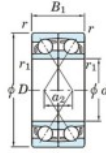

Roulement à bille simple rangée 7003-DF-FY-JTEKT - 7003-DF-FY-JTEKT

<https://www.123roulement.com/roulement-palier/roulement-bille/simple-rangee/7003-df-fy-jtekt>

Boundary dimensions

Angular ball bearings Face to face (DF)

Bearing No.	Boundary dimensions(mm)					Basic load ratings(kN)		Fatigue load limit(kN)	factor	Limiting speeds(min-1)
	d	D	B	r1(mm)	r2(mm)	Cr	Cor	Cu	f0	Grease lub.
7003DF FY	17	35	20	0.3	-	13.7	8.25	0.43	-	18000

CARACTÉRISTIQUES PRODUIT

Marque	JTEKT
N° Ean13	3616060650856
Diam. intérieur	17 mm
Diam. intérieur	0.669" inch
Diam. extérieur	35 mm
Diam. extérieur	1.378" inch
Epaisseur	20 mm
Epaisseur	0.787" inch
Vitesse limite	18000 rpm
Charge dynamique	13.7 kN
Charge statique	8.25 kN
Conditionnement	1