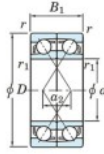

Roulement à bille simple rangée 7003-CDF-FY-JTEKT - 7003-CDF-FY-JTEKT

<https://www.123roulement.com/roulement-palier/roulement-bille/simple-rangee/7003-cdf-fy-jtekt>

Boundary dimensions

Angular ball bearings Face to face (FF)

Bearing No.	Boundary dimensions(mm)					Basic load ratings(kN)		Fatigue load limit(kN)	factor	Limiting speeds(min-1)
	d	D	B	r1(min)	r1(max)	Cr	Cor	Cu	f0	Grease lub.
7003CDF FY	17	35	20	0.3	-	14.8	8.95	0.46	14.6	25000