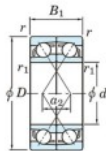

Roulement à bille simple rangée 7203-BDF-FY-JTEKT - 7203-BDF-FY-JTEKT

<https://www.123roulement.com/roulement-palier/roulement-bille/simple-rangee/7203-bdf-fy-jtekt>

Boundary dimensions

Angular ball bearings Face to face (DF)

Bearing No.	Boundary dimensions(mm)					Basic load ratings(kN)		Fatigue load limit(kN)	factor	Limiting speeds(min-1)
	d	D	B	r1(min)	r1(max)	C0	C0R	C0r	f0	Grease lub.
7203BDF FY	17	40	24	0.6	-	19	10.1	0.66	-	12000