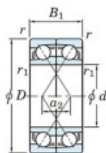

Roulement à bille simple rangée 7303-BDF-FY-JTEKT - 7303-BDF-FY-JTEKT

<https://www.123roulement.com/roulement-palier/roulement-bille/simple-rangee/7303-bdf-fy-jtekt>

Boundary dimensions

Angular ball bearings Face to face (DF)

Bearing No.	Boundary dimensions(mm)					Basic load ratings(kN)		Fatigue load factor		Limiting speeds(min-1)
	d	D	B	r1(min)	r1(max)	Cr	C0r	Ca	f0	Grease lub.
7303BDF FY	17	47	28	1	-	28.1	14.6	1	-	11000

CARACTÉRISTIQUES PRODUIT