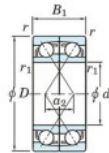

## Roulement à bille simple rangée 7303-DF-FY-JTEKT - 7303-DF-FY-JTEKT

<https://www.123roulement.com/roulement-palier/roulement-bille/simple-rangee/7303-df-fy-jtekt>

Boundary dimensions

Angular ball bearings Face to face (DF)

Bearing No.	Boundary dimensions (mm)					Basic load ratings (kN)		Fatigue load limit (kN)	factor	Limiting speeds (min-1)
	d	D	B	r (min)	r1 (min)	Cr	Cor			
7303DF FY	17	47	28	1	-	30.3	15.8	1.2	-	15000

### CARACTÉRISTIQUES PRODUIT

Marque	JTEKT
N° Ean13	3616060650917
Diam. intérieur	17 mm
Diam. extérieur	47 mm
Epaisseur	28 mm
Vitesse limite	15000 rpm
Charge dynamique	30.3 kN
Charge statique	15.8 kN
Conditionnement	1