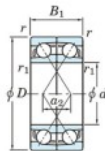

Roulement à bille simple rangée 7303-CDF-FY-JTEKT - 7303-CDF-FY-JTEKT

<https://www.123roulement.com/roulement-palier/roulement-bille/simple-rangee/7303-cdf-fy-jtekt>

Boundary dimensions

Angular ball bearings Face to face (DF)

Bearing No.	Boundary dimensions(mm)					Basic load ratings(kN)		Fatigue load factor		Limiting speeds(min-1) Grease lub.
	d	D	B	r (min)	r1 (min)	Cr	Cor	Cu	f0	
7303CDF FY	17	47	28	1	-	32.2	16.8	1.3	12.6	20000

CARACTÉRISTIQUES PRODUIT

Marque	JTEKT
N° Ean13	3616060650924
Diam. intérieur	17 mm
Diam. extérieur	47 mm
Epaisseur	28 mm
Vitesse limite	20000 rpm
Charge dynamique	32.2 kN
Charge statique	16.8 kN
Conditionnement	1