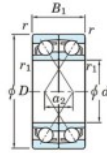

Roulement à bille simple rangée 7904-CDF-FY-JTEKT - 7904-CDF-FY-JTEKT

<https://www.123roulement.com/roulement-palier/roulement-bille/simple-rangee/7904-cdf-fy-jtekt>

Boundary dimensions

Angular ball bearings Face to face (FF)

Bearing No.	Boundary dimensions(mm)					Basic load ratings(kN)		Fatigue load limit(kN)	factor	Limiting speeds(min-1)
	d	D	B	r1(min)	r1(max)	Cr	Cor	Cu	f0	Grease lub.
7904CDF FY	20	37	18	0.3	-	14.8	9.15	0.47	14.9	24000

CARACTÉRISTIQUES PRODUIT

Marque	JTEKT
N° Ean13	3616060650931
Diam. intérieur	20 mm
Diam. intérieur	0.787" inch
Diam. extérieur	37 mm
Diam. extérieur	1.457" inch
Epaisseur	18 mm
Epaisseur	0.709" inch
Vitesse limite	24000 rpm
Charge dynamique	14.8 kN
Charge statique	9.15 kN
Conditionnement	1