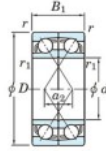

Roulement à bille simple rangée 7004-BDF-FY-JTEKT - 7004-BDF-FY-JTEKT

<https://www.123roulement.com/roulement-palier/roulement-bille/simple-rangee/7004-bdf-fy-jtekt>

Boundary dimensions

Angular ball bearings Face to face (FF)

Bearing No.	Boundary dimensions(mm)					Basic load ratings(kN)		Fatigue load factor		Limiting speeds(min-1)
	d	D	B	r1(mm)	r1(mm)	Cr	Cor	Cu	f0	Grease lub.
7004BDF FY	20	42	24	0.6	-	19	11.1	0.68	-	11000