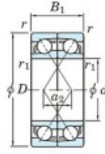

Roulement à bille simple rangée 7004-CDF-FY-JTEKT - 7004-CDF-FY-JTEKT

<https://www.123roulement.com/roulement-palier/roulement-bille/simple-rangee/7004-cdf-fy-jtekt>

Boundary dimensions

Angular ball bearings Face to face (DF)

Bearing No.	Boundary dimensions(mm)					Basic load ratings(kN)		Fatigue load factor		Limiting speeds(min-1)
	d	D	B	r1(min)	r1(max)	C _r	C _{0r}	C _u	f ₀	Grease lub.
7004CDF FY	20	42	24	0.6	-	22.6	13.2	0.9	14.1	21000

CARACTÉRISTIQUES PRODUIT

Marque	JTEKT
N° Ean13	3616060650962
Diam. intérieur	20 mm
Diam. intérieur	0.787" inch
Diam. extérieur	42 mm
Diam. extérieur	1.654" inch
Epaisseur	24 mm
Epaisseur	0.945" inch
Vitesse limite	21000 rpm
Charge dynamique	22.6 kN
Charge statique	13.2 kN
Conditionnement	1