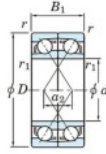

Roulement à bille simple rangée 7204-BDF-FY-JTEKT - 7204-BDF-FY-JTEKT

<https://www.123roulement.com/roulement-palier/roulement-bille/simple-rangee/7204-bdf-fy-jtekt>

Boundary dimensions

Angular ball bearings Face to face (FF)

Bearing No.	Boundary dimensions(mm)					Basic load ratings(kN)		Fatigue load limit (kN)	factor	Limiting speeds(min-1)
	d	D	B	r1(min)	r1(max)	Cr	Cor			
7204BDF FY	20	47	28	1	-	27	15.4	1	-	10000

CARACTÉRISTIQUES PRODUIT