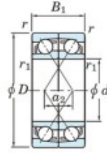

## Roulement à bille simple rangée 7204-CDF-FY-JTEKT - 7204-CDF-FY-JTEKT

<https://www.123roulement.com/roulement-palier/roulement-bille/simple-rangee/7204-cdf-fy-jtekt>

Boundary dimensions

Angular ball bearings Face to face (DF)

Bearing No.	Boundary dimensions(mm)					Basic load ratings(kN)		Fatigue load limit(kN) C <sub>0</sub>	factor f <sub>0</sub>	Limiting speeds(min-1) Grease lub.
	d	D	B	r1(min)	r1(max)	C <sub>r</sub>	C <sub>0r</sub>			
7204CDF FY	20	47	28	1	-	31.5	18	1.35	13.4	19000

### CARACTÉRISTIQUES PRODUIT

Marque	JTEKT
N° Ean13	3616060650993
Diam. intérieur	20 mm
Diam. intérieur	0.787" inch
Diam. extérieur	47 mm
Diam. extérieur	1.85" inch
Epaisseur	28 mm
Epaisseur	1.102" inch
Vitesse limite	19000 rpm
Charge dynamique	31.5 kN
Charge statique	18 kN
Conditionnement	1