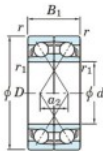

Roulement à bille simple rangée 7304-BDF-FY-JTEKT - 7304-BDF-FY-JTEKT

<https://www.123roulement.com/roulement-palier/roulement-bille/simple-rangee/7304-bdf-fy-jtekt>

Boundary dimensions

Angular ball bearings Face to face (DF)

Bearing No.	Boundary dimensions(mm)					Basic load ratings(kN)		Fatigue load factor		Limiting speeds(min-1)
	d	D	B	r1(min)	r1(max)	Cr	C0r	Cu	f0	Grease lub.
7304BDF FY	20	52	30	1.1	-	32.8	17.4	1.2	-	10000

CARACTÉRISTIQUES PRODUIT

Marque	JTEKT
N° Ean13	3616060651006
Diam. intérieur	20 mm
Diam. intérieur	0.787" inch
Diam. extérieur	52 mm
Diam. extérieur	2.047" inch
Epaisseur	30 mm
Epaisseur	1.181" inch
Vitesse limite	10000 rpm
Charge dynamique	32.8 kN
Charge statique	17.4 kN
Conditionnement	1